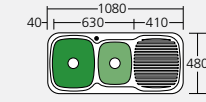

LL126 (LL127) 6

LL136 (LL137) 7

LL156 (LL157) 8

Main Bowl
330W x 385H x 155D / 17Litre

3/4 Bowl
270W x 330H x 155D / 12Litre

1/2 Bowl
200W x 290H x 130D / 7Litre

Laundry

TI45 6