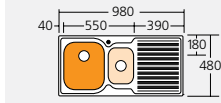

EL011 (EL012) 7