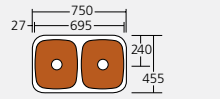

45 Litre Tub
520W x 400H x 235D / 45Litre

Ultraform / Perle

UF01 (UF02) 5

UF13D 8

PL811 (PL812) 7

PL80U 8

Deep Bowl
330W x 385H x 190D / 21Litre

Main Bowl
385W x 330H x 155D / 17Litre

EL030U 5

Large bowl
480W x 330H x 165D / 26Litre

Main bowl
330W x 380H x 180D / 23Litre

3/4 Bowl
280W x 330H x 155D / 14Litre

Undermount bowl
330W x 380H x 165D / 21Litre

1/2 Bowl
190W x 290H x 155D / 9Litre