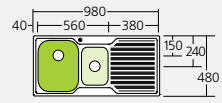

- Main Bowl**
350W x 420H x 180D / 24Litre
- 3/4 Bowl**
280W x 350H x 130D / 11Litre
- 1/2 Bowl**
215W x 350H x 130D / 9Litre

Diaz

DZ121 (DZ122) 5

ACCS: AC15, AC18

DZ101 (DZ102) 6

ACCS: AC15, AC18

DZ111 (DZ112) 7