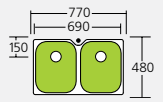

- Main Bowl**
350W x 420H x 180D / 24Litre
- 3/4 Bowl**
280W x 350H x 130D / 11Litre
- 1/2 Bowl**
215W x 350H x 130D / 9Litre

Diaz

DZ121 (DZ122) 5

ACCS: AC15, AC18

DZ101 (DZ102) 6

ACCS: AC15, AC18

DZ111 (DZ112) 7

ACCS: AC15, AC18

DZ10U 8

ACCS: AC15, AC18, AC33

DZ150U 5

Main Bowl
330W x 400H x 180D / 21Litre

3/4 Bowl
280W x 350H x 130D / 11Litre

1/2 Bowl
200W x 290H x 130D / 7Litre

Petite