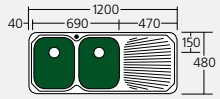

- Main Bowl**
350W x 420H x 180D / 24Litre
- 3/4 Bowl**
280W x 350H x 130D / 11Litre
- 1/2 Bowl**
215W x 350H x 130D / 9Litre

Diaz

DZ121 (DZ122) 5

ACCS: AC15, AC18

DZ101 (DZ102) 6

ACCS: AC15, AC18

DZ111 (DZ112) 7

ACCS: AC15, AC18

DZ10U 8

ACCS: AC15, AC18, AC33

DZ150U 5

Main Bowl
330W x 400H x 180D / 21Litre

3/4 Bowl
280W x 350H x 130D / 11Litre

1/2 Bowl
200W x 290H x 130D / 7Litre

Petite

PE353 8

ACCS: AC15, AC18

PE341 7

ACCS: AC15, AC18

Main Bowl
330W x 400H x 180D / 21Litre

3/4 Bowl
280W x 330H x 130D / 11Litre

1/2 Bowl
200W x 290H x 130D / 7Litre

Solitaire®