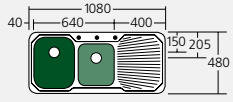

PE371 (PE372) 8

ACCS: AC15, AC18