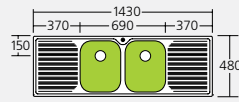

DZ163 8

ACCS: AC15, AC18, AC33