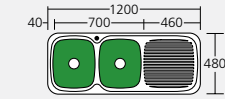

LL126 (LL127) 6

LL136 (LL137) 7

LL156 (LL157) 8

Main Bowl
330W x 385H x 155D / 17Litre

3/4 Bowl
270W x 330H x 155D / 12Litre

1/2 Bowl
200W x 290H x 130D / 7Litre

Laundry

TI45 6