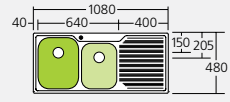

DZ171 (DZ172) 8

ACCS: AC15, AC18