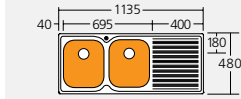

3/4 Bowl
270W x 330H x 155D / 12Litre

Elan

EL021 (EL022) 5

EL001 (EL002) 6

EL011 (EL012) 7

EL071 (EL072) 8

EL063U 8

EL050U 6

EL030U 5

Large bowl
480W x 330H x 165D / 26Litre

Main bowl
330W x 380H x 180D / 23Litre

3/4 Bowl
280W x 330H x 155D / 14Litre

Undermount bowl
330W x 380H x 165D / 21Litre

1/2 Bowl
190W x 290H x 155D / 9Litre