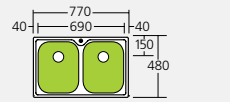

DZ133 5

ACCS: AC15, AC18