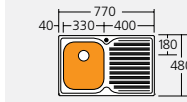

Elan

EL021 (EL022) 5

EL001 (EL002) 6