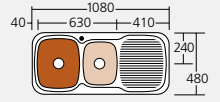

45 Litre Tub
520W x 400H x 235D / 45Litre

Ultraform / Perle

UF01 (UF02) 5

UF13D 8

PL811 (PL812) 7

PL80U 8

Deep Bowl
330W x 385H x 190D / 21Litre

Main Bowl
385W x 330H x 155D / 17Litre

3/4 Bowl
270W x 330H x 155D / 12Litre

Elan

EL021 (EL022) 5

EL001 (EL002) 6

EL011 (EL012) 7

EL071 (EL072) 8

EL063U 8

EL050U 6

EL030U 5

Large bowl
480W x 330H x 165D / 26Litre

Main bowl
330W x 380H x 180D / 23Litre

3/4 Bowl
280W x 330H x 155D / 14Litre

Undermount bowl
330W x 380H x 165D / 21Litre

1/2 Bowl
190W x 290H x 155D / 9Litre