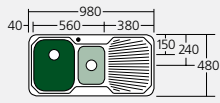

PE311 (PE312) 7

ACCS: AC15, AC18