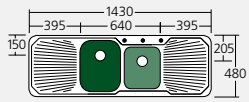

- Main Bowl**
350W x 420H x 180D / 24Litre
- 3/4 Bowl**
280W x 350H x 130D / 11Litre
- 1/2 Bowl**
215W x 350H x 130D / 9Litre

Diaz

DZ121 (DZ122) 5

ACCS: AC15, AC18

DZ101 (DZ102) 6

ACCS: AC15, AC18

DZ111 (DZ112) 7

ACCS: AC15, AC18

DZ10U 8

ACCS: AC15, AC18, AC33

DZ150U 5

Main Bowl
330W x 400H x 180D / 21Litre

3/4 Bowl
280W x 350H x 130D / 11Litre

1/2 Bowl
200W x 290H x 130D / 7Litre

Petite

PE353 8

ACCS: AC15, AC18

PE341 7

ACCS: AC15, AC18

Main Bowl
330W x 400H x 180D / 21Litre

3/4 Bowl
280W x 330H x 130D / 11Litre

1/2 Bowl
200W x 290H x 130D / 7Litre

Solitaire®