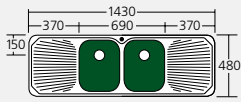

PE341 7

ACCS: AC15, AC18