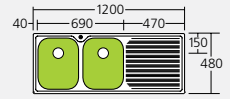

DZ153 8

ACCS: AC15, AC18