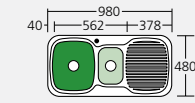

LL126 (LL127) 6

LL136 (LL137) 7

LL156 (LL157) 8

Main Bowl
330W x 385H x 155D / 17Litre

3/4 Bowl
270W x 330H x 155D / 12Litre

1/2 Bowl
200W x 290H x 130D / 7Litre

Laundry

TI45 6