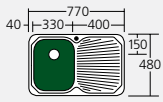

Petite

PE321 (PE322) 5

ACCS: AC15, AC18

PE301 (PE302) 6

ACCS: AC15, AC18