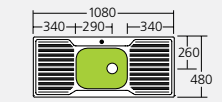

- Main Bowl**
350W x 420H x 180D / 24Litre
- 3/4 Bowl**
280W x 350H x 130D / 11Litre
- 1/2 Bowl**
215W x 350H x 130D / 9Litre

Diaz

DZ121 (DZ122) 5

ACCS: AC15, AC18

DZ101 (DZ102) 6

ACCS: AC15, AC18

DZ111 (DZ112) 7

ACCS: AC15, AC18

DZ10U 8

ACCS: AC15, AC18, AC33

DZ150U 5

Main Bowl
330W x 400H x 180D / 21Litre

3/4 Bowl
280W x 350H x 130D / 11Litre

1/2 Bowl
200W x 290H x 130D / 7Litre

Petite