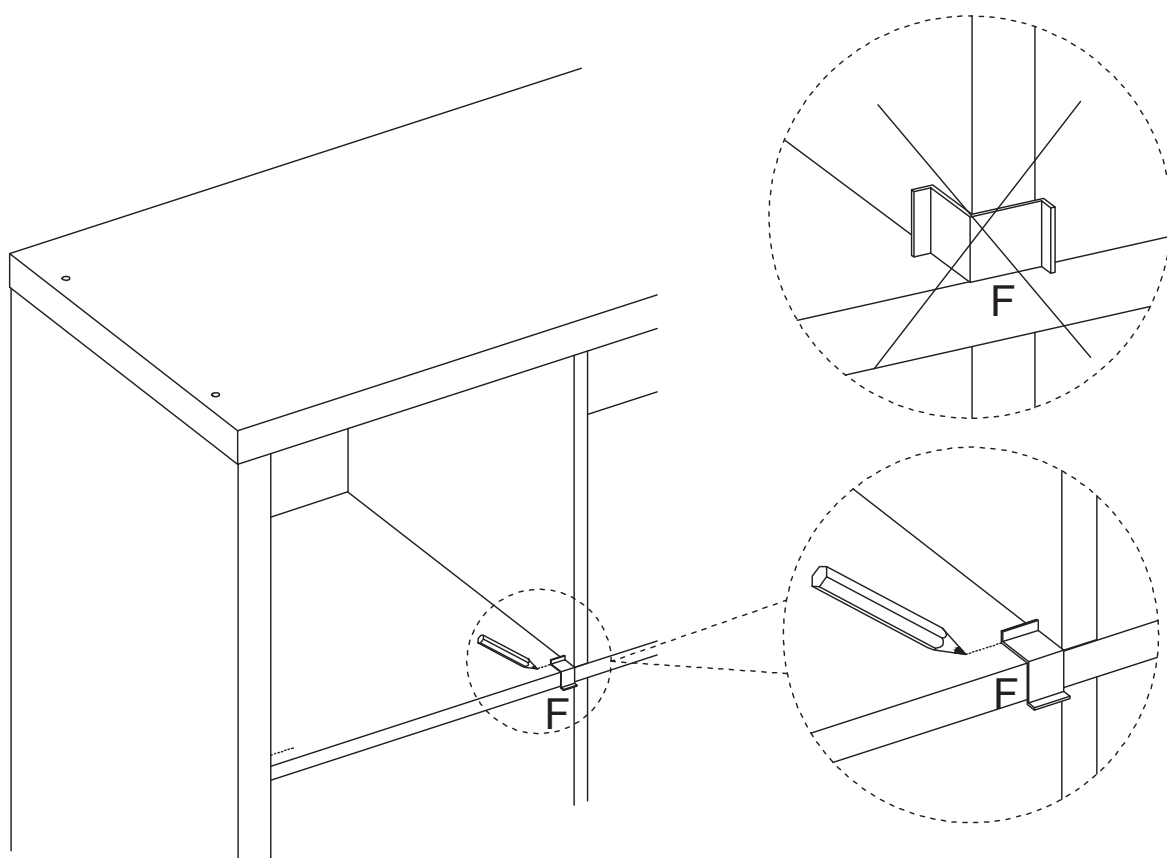

flexiTM
STORAGE | **CLEVER**
CUBE

DOOR INSERT

334mm H | 334mm W | 376mm D

ARTICLE NUMBER: 333937
01821

ARTICLE NUMBER: 333938
01822

<p>A</p>  <p>x11pcs</p>	<p>B</p>  <p>x4pcs</p>	<p>C</p>  <p>x1pc</p>	<p>D</p>  <p>x1pc</p>	<p>E</p>  <p>x2pcs</p>
<p>F</p>  <p>x1pc</p>				

Step 1

Step 2

Step 3

Step 4

Step 5

Step 6

Step 7

Step 8