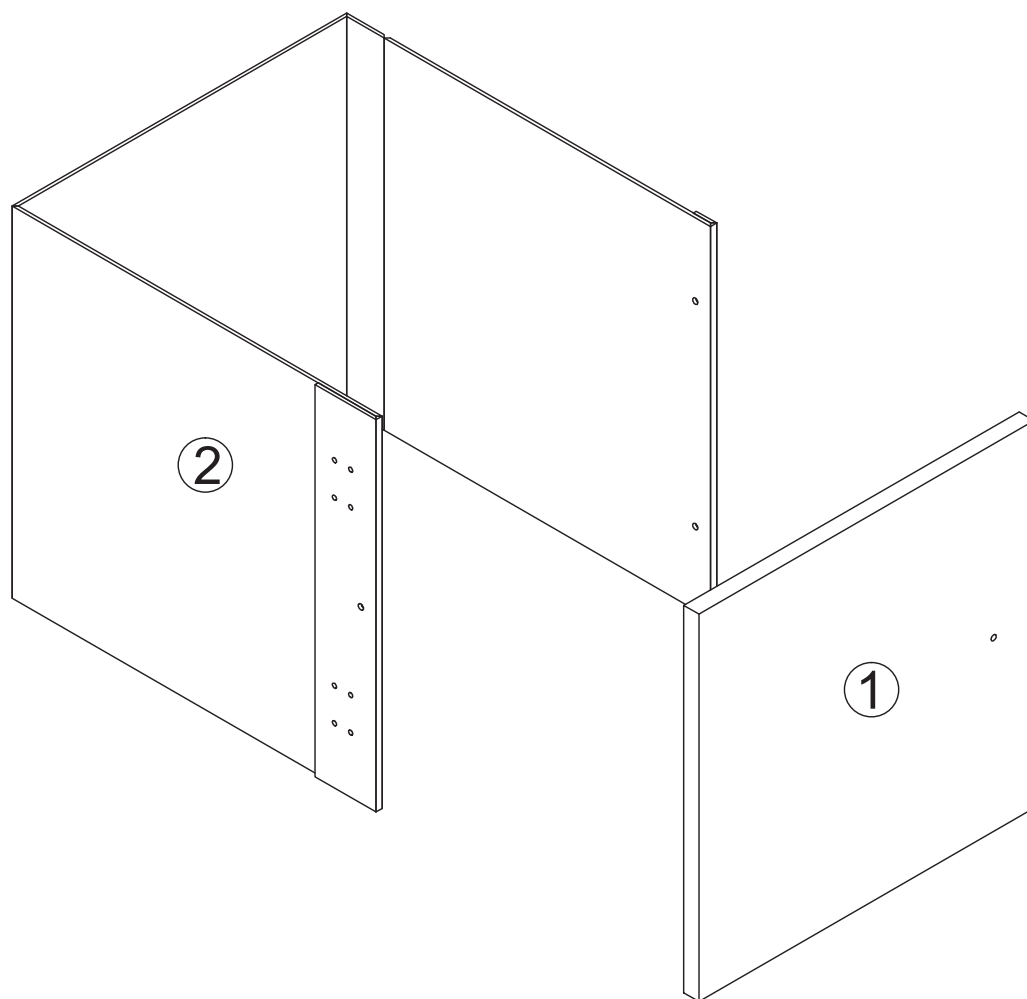

flexiTM
STORAGE | **CLEVER**
CUBE

DOOR INSERT

334mm H | 334mm W | 376mm D

ARTICLE NUMBER: 333937
01821

ARTICLE NUMBER: 333938
01822

<p>A</p>  <p>x11pcs</p>	<p>B</p>  <p>x4pcs</p>	<p>C</p>  <p>x1pc</p>	<p>D</p>  <p>x1pc</p>	<p>E</p>  <p>x2pcs</p>
<p>F</p>  <p>x1pc</p>				