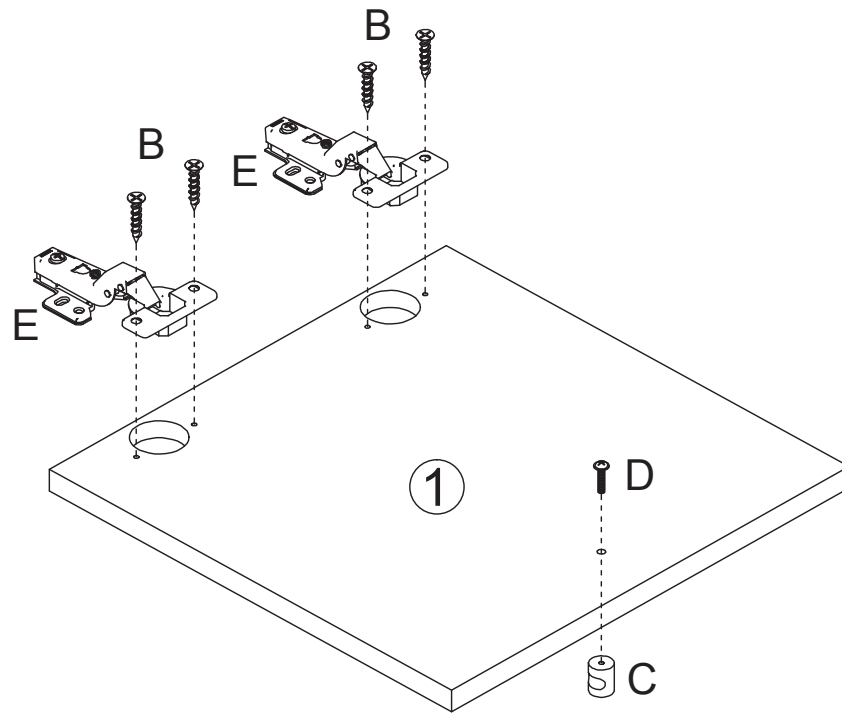

flexiTM
STORAGE | **CLEVER**
CUBE

DOOR INSERT

334mm H | 334mm W | 376mm D

ARTICLE NUMBER: 333937
01821

ARTICLE NUMBER: 333938
01822

<p>A</p>  <p>x11pcs</p>	<p>B</p>  <p>x4pcs</p>	<p>C</p>  <p>x1pc</p>	<p>D</p>  <p>x1pc</p>	<p>E</p>  <p>x2pcs</p>
<p>F</p>  <p>x1pc</p>				

Step 1

Step 2

Step 3

Step 4

Step 5

Step 6

Step 7

Step 8

Step 9

Step 10