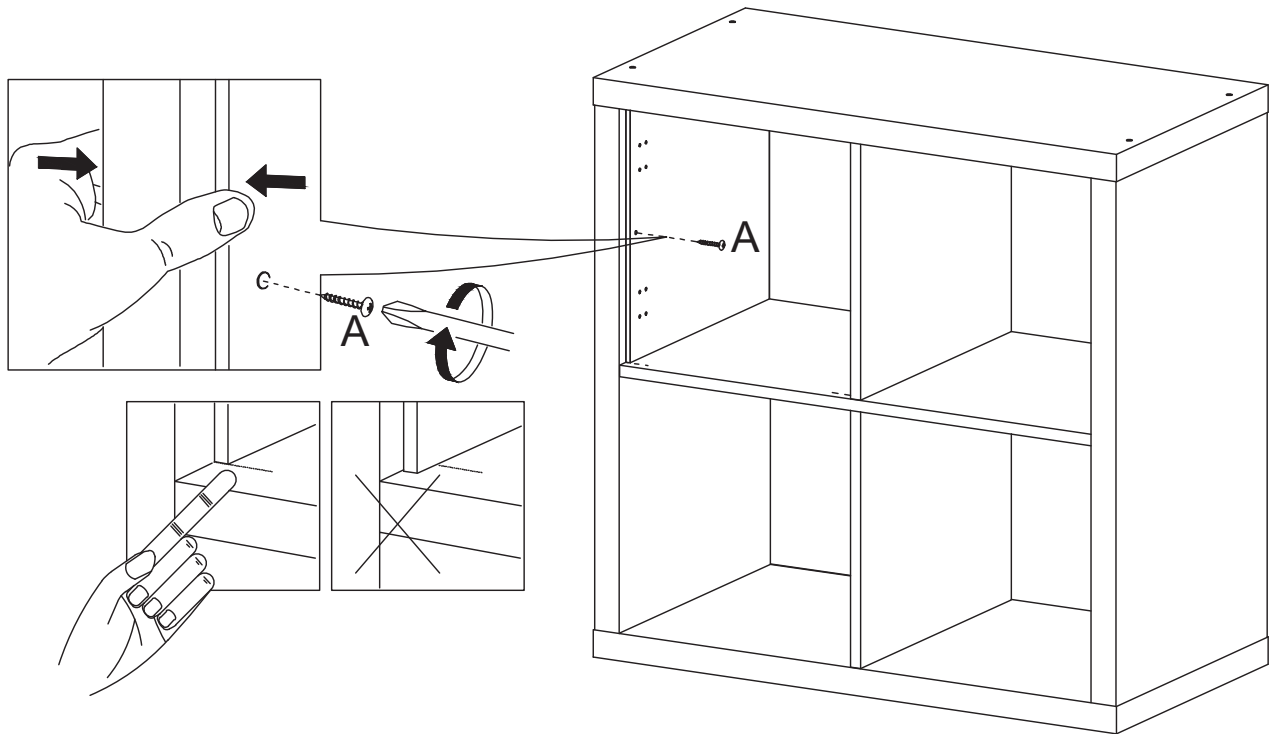

flexiTM
STORAGE | **CLEVER**
CUBE

DOOR INSERT

334mm H | 334mm W | 376mm D

ARTICLE NUMBER: 333937
01821

ARTICLE NUMBER: 333938
01822

<p>A</p>  <p>x11pcs</p>	<p>B</p>  <p>x4pcs</p>	<p>C</p>  <p>x1pc</p>	<p>D</p>  <p>x1pc</p>	<p>E</p>  <p>x2pcs</p>
<p>F</p>  <p>x1pc</p>				

Step 1

Step 2

Step 3

Step 4

Step 5

Step 6

Step 7

Step 8