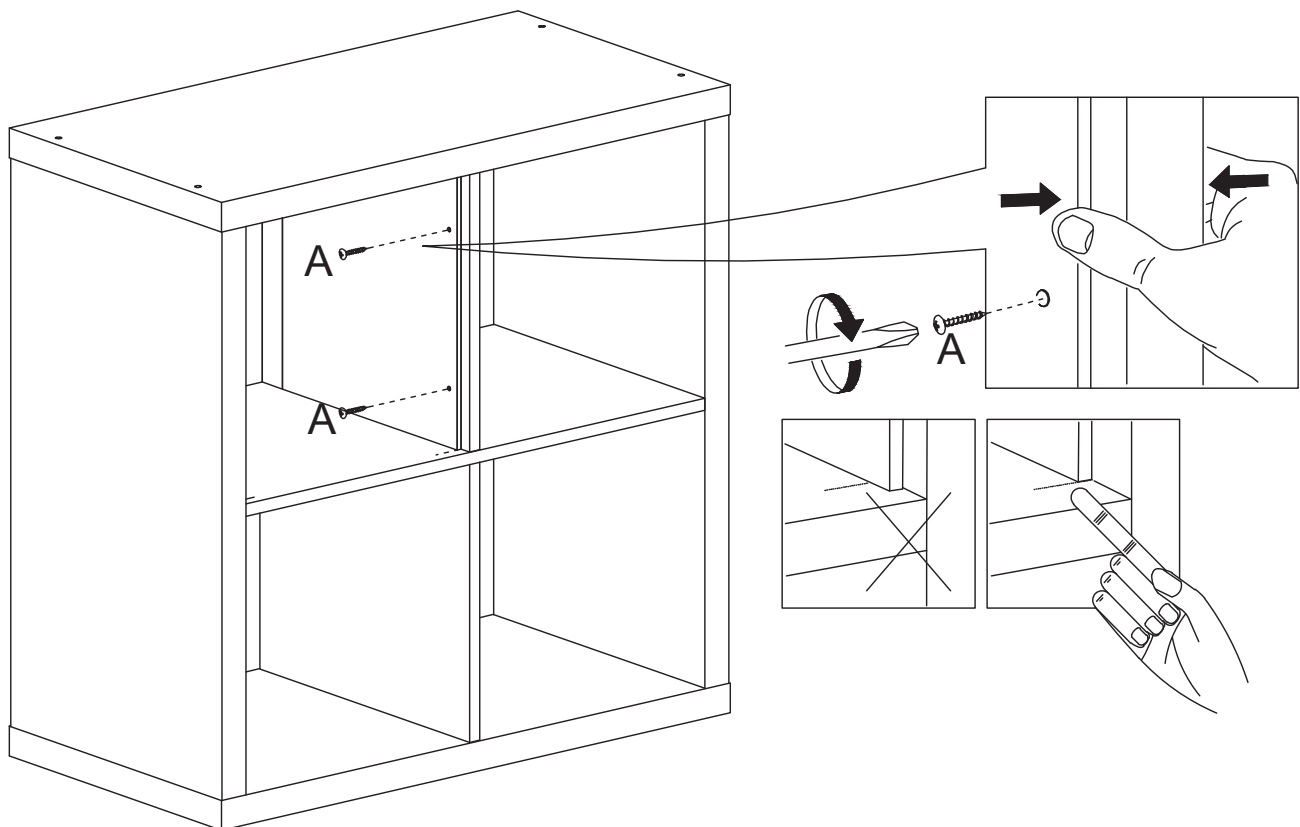

flexiTM
STORAGE | **CLEVER**
CUBE

DOOR INSERT

334mm H | 334mm W | 376mm D

ARTICLE NUMBER: 333937
01821

ARTICLE NUMBER: 333938
01822

<p>A</p>  <p>x11pcs</p>	<p>B</p>  <p>x4pcs</p>	<p>C</p>  <p>x1pc</p>	<p>D</p>  <p>x1pc</p>	<p>E</p>  <p>x2pcs</p>
<p>F</p>  <p>x1pc</p>				

Step 1

Step 2

Step 3

Step 4

Step 5

Step 6

Step 7

Step 8