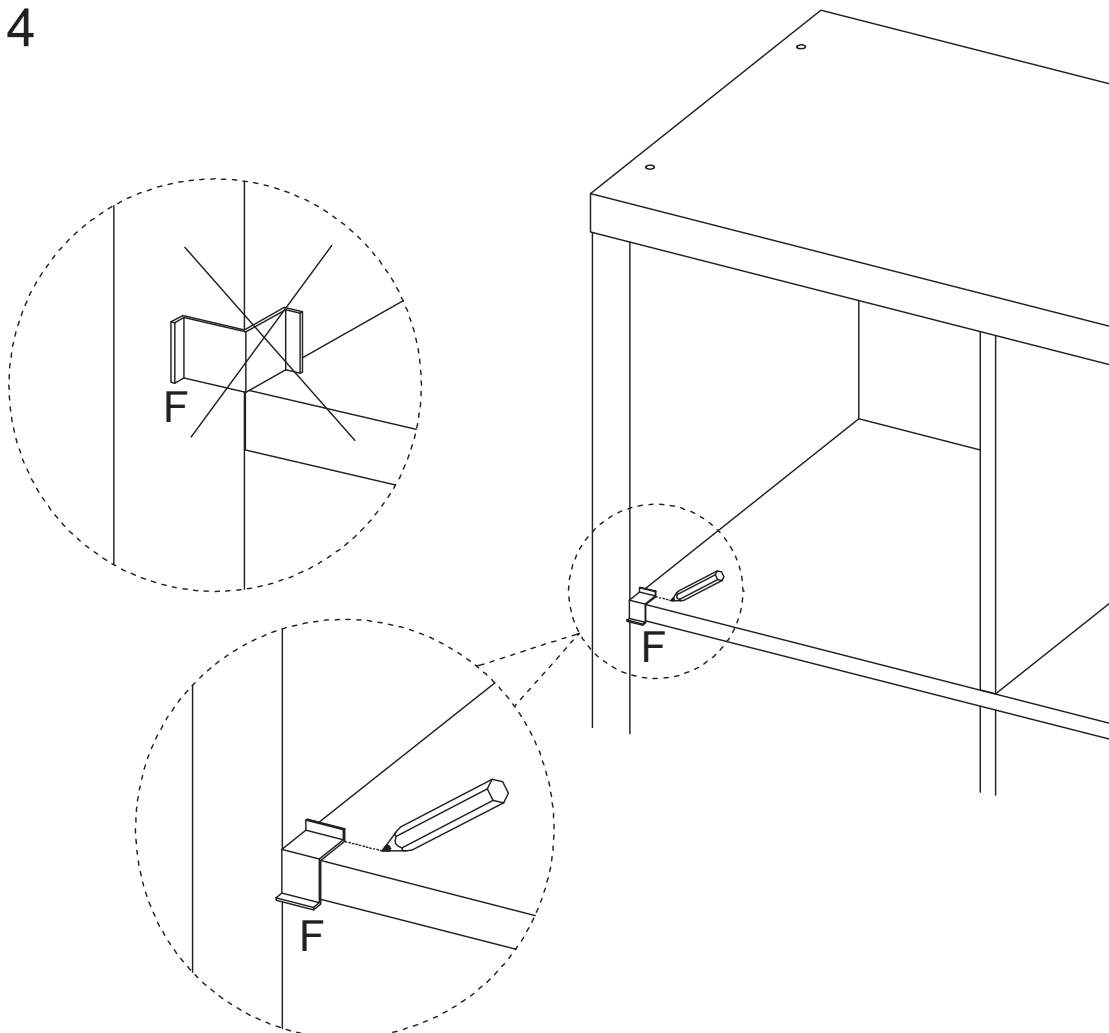

flexiTM
STORAGE | **CLEVER**
CUBE

DOOR INSERT

334mm H | 334mm W | 376mm D

ARTICLE NUMBER: 333937
01821

ARTICLE NUMBER: 333938
01822

<p>A</p>  <p>x11pcs</p>	<p>B</p>  <p>x4pcs</p>	<p>C</p>  <p>x1pc</p>	<p>D</p>  <p>x1pc</p>	<p>E</p>  <p>x2pcs</p>
<p>F</p>  <p>x1pc</p>				

Step 1

Step 2

Step 3

Step 4

Step 5

Step 6

Step 7

Step 8