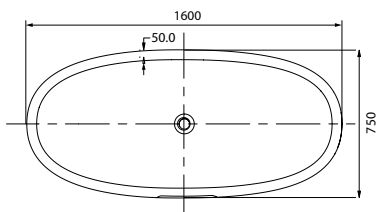

Sheraton (page 57)
1600 x 750 x 595mm - 125 litres