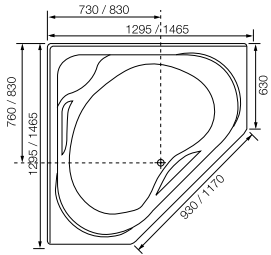

Adjustable flush Maxi Jets with mood lights

Headrests

Mintori Bath

DIMENSION DRAWINGS

Adatto (page 27)
1510 x 715 x 445mm - 106 litres
1650 x 715 x 445mm - 122 litres

Alegra (page 60)
1500 x 800 x 600mm - 162 litres
1700 x 800 x 600mm - 175 litres