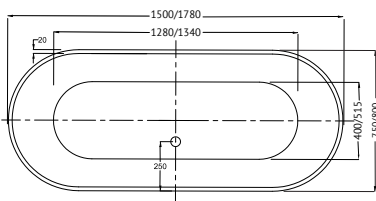

Elinea (page 55)
1500 x 750 x 565mm - 150 litres
1780 x 800 x 540mm - 200 litres

Giorgia (page 51)
1500 x 700 x 360mm - 65 litres
1780 x 700 x 360mm - 75 litres

Hilton (page 54)
1800 x 800 x 660 - 126 litres