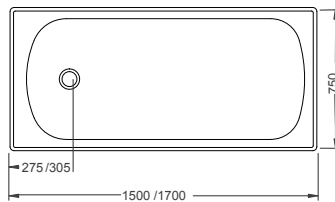

Stella (page 51)
1500 x 750 x 390 - 85 litres
1700 x 750 x 390 - 95 litres