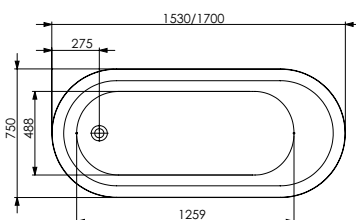

Uno (page 38)
1530 x 750 x 480mm - 140 litres
1700 x 750 x 490mm - 168 litres