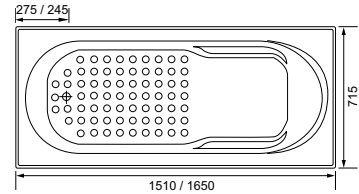

Bambino (page 26)
1510 x 715 x 380mm - 88 litres
1650 x 715 x 380mm - 103 litres