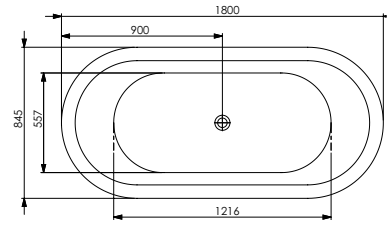

Caval (page 39)
1800 x 845 x 485 - 188 litres