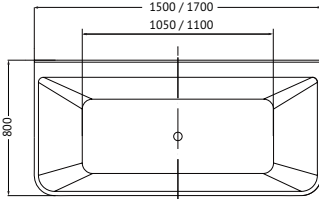

Aria (page 61)
1500 x 800 x 610mm - 182 litres
1690 x 800 x 580mm - 201 litres