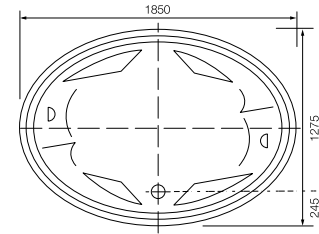

Duo (page 41)
1850 x 1275 x 485mm - 295 litres