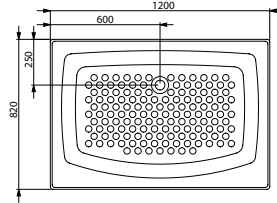

Azzuro (page 49)
1200 x 820 x 425mm - 116 litres