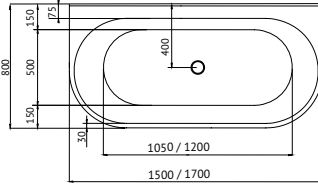

Adjustable flush Maxi Jets with mood lights

Headrests

Mintori Bath

DIMENSION DRAWINGS

Adatto (page 27)
1510 x 715 x 445mm - 106 litres
1650 x 715 x 445mm - 122 litres

Alegra (page 60)
1500 x 800 x 600mm - 162 litres
1700 x 800 x 600mm - 175 litres