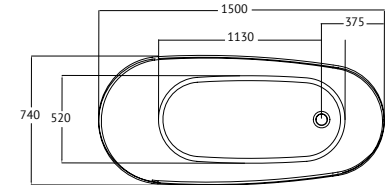

Piccolo (page 58)
1500 x 740 x 700mm - 127 litres