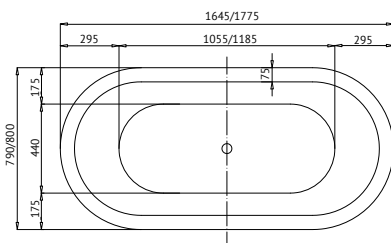

Kolora (page 55)
1645 x 790 x 580 mm - 144 litres
1775 x 800 x 580mm - 155 litres