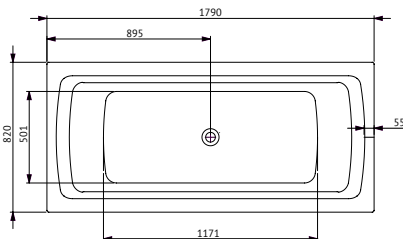

San Diego (page 36)
1790 x 820 x 480mm - 194 litres