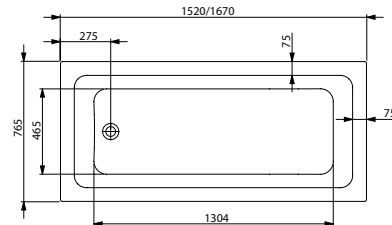

Caval (page 39)
1800 x 845 x 485 - 188 litres

Cool (page 59)
1500 x 750 x 545 - 140 litres
1790 x 790 x 580 - 155 litres

Cortez (page 33)
1520 x 765 x 450 - 136 litres
1670 x 765 x 450 - 154 litres

Duo (page 41)
1850 x 1275 x 485mm - 295 litres