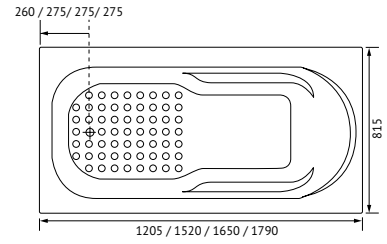

Modena (page 29)
1210 x 815 x 425 - 76 litres
1520 x 815 x 445 - 124 litres
1650 x 815 x 510 - 159 litres
1790 x 815 x 510 - 194 litres