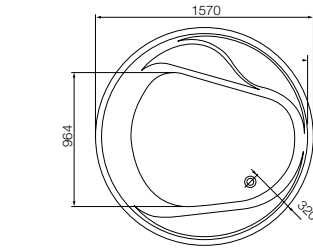

Orion (page 62)
1570 x 570min - 605max (height adjustable) - 261 litres