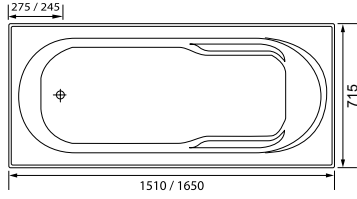

Adjustable flush Maxi Jets with mood lights

Headrests

Mintori Bath

DIMENSION DRAWINGS

Adatto (page 27)
1510 x 715 x 445mm - 106 litres
1650 x 715 x 445mm - 122 litres

Alegra (page 60)
1500 x 800 x 600mm - 162 litres
1700 x 800 x 600mm - 175 litres