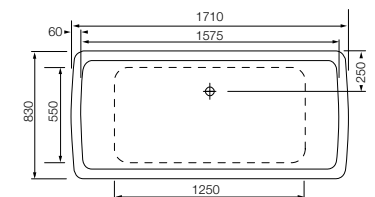

Westin (page 56)
1710 x 830 x 580 - 180 litres