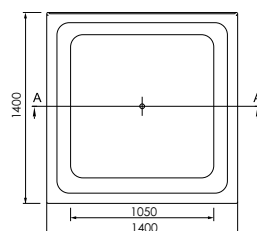

Venice (page 42)
1400 x 1400 x 500 - 370 litres