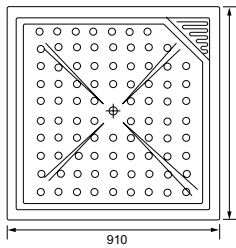

Bella (page 49)
910 x 910 x 335mm - 69 litres