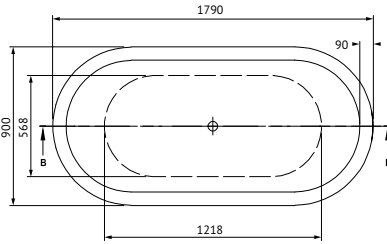

Mintori (page 63)
1790 x 900 x 595min-630max (height adjustable) 190 litres