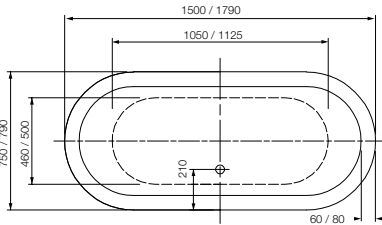

Cool (page 59)
1500 x 750 x 545 - 140 litres
1790 x 790 x 580 - 155 litres