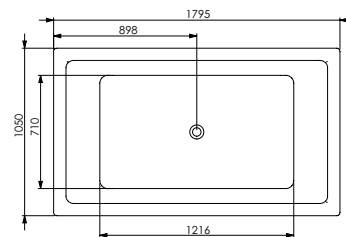

Lago (page 37)
1795 x 1050 x 490mm - 268 litres