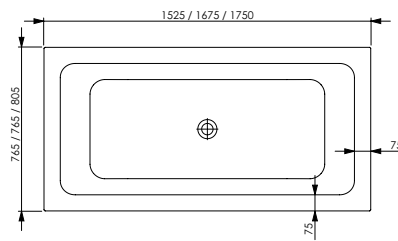

Carina (page 34)
1525 x 765 x 440 - 147 litres
1675 x 765 x 440 - 166 litres
1750 x 805 x 480 - 182 litres