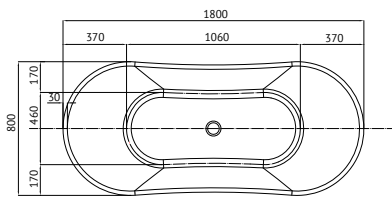

Elinea (page 55)
1500 x 750 x 565mm - 150 litres
1780 x 800 x 540mm - 200 litres

Giorgia (page 51)
1500 x 700 x 360mm - 65 litres
1780 x 700 x 360mm - 75 litres

Hilton (page 54)
1800 x 800 x 660 - 126 litres