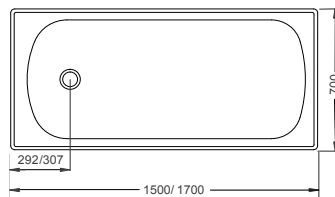

Giorgia (page 51)
1500 x 700 x 360mm - 65 litres
1780 x 700 x 360mm - 75 litres