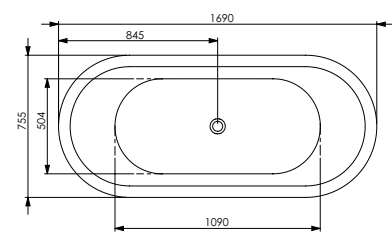

Lido (page 40)
1690 x 755 x 476mm - 147 litres