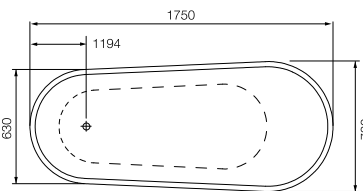

Sarto (page 56)
1750 x 730 x 750 - 145 litres