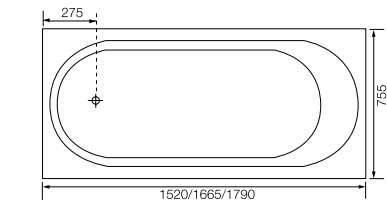

Turin (page 28)
1520 x 755 x 445 - 121 litres
1665 x 755 x 445 - 138 litres
1790 x 755 x 480 - 153 litres