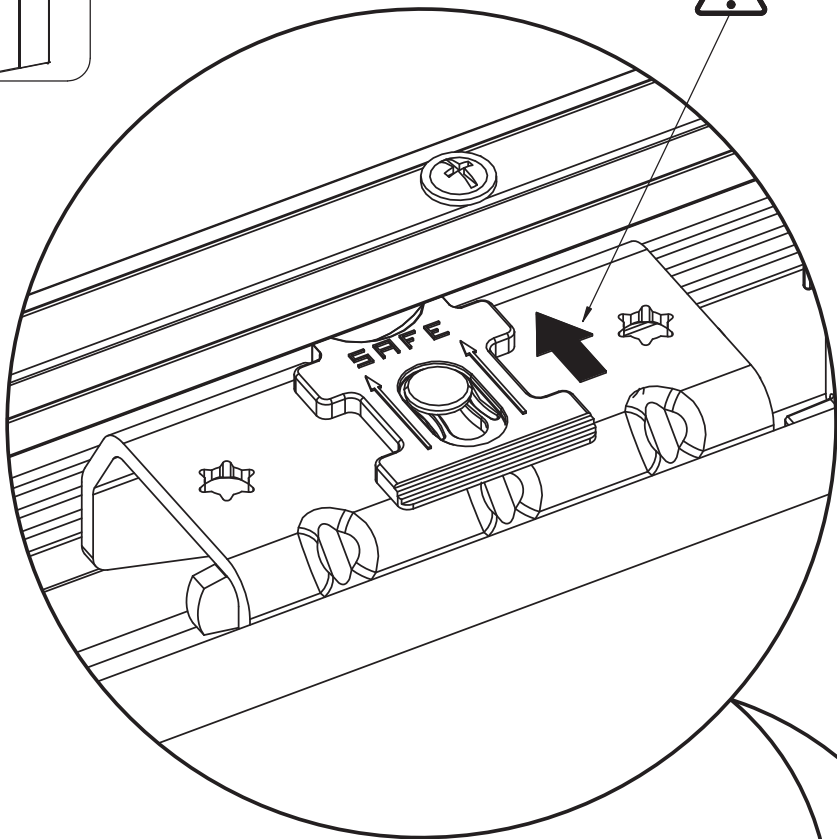

10

11

2.

1.

12

WHITE FINISH (01670)
OAK FINISH (01671)
WHITE HIGH GLOSS FINISH (01672)
MIRROR FINISH (01673)

3 SLIDING DOORS

DISTRIBUTED BY
Zenexus (Aus) Ph: 1300 734 714
Zenexus (NZ) Ph: 0800 443 058