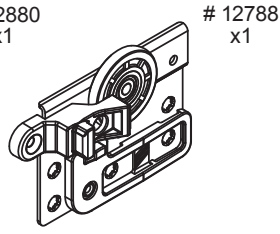

3

WHITE FINISH (01670)
OAK FINISH (01671)
WHITE HIGH GLOSS FINISH (01672)
MIRROR FINISH (01673)