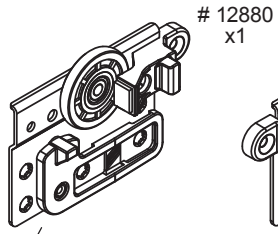

3

WHITE FINISH (01670)
OAK FINISH (01671)
WHITE HIGH GLOSS FINISH (01672)
MIRROR FINISH (01673)