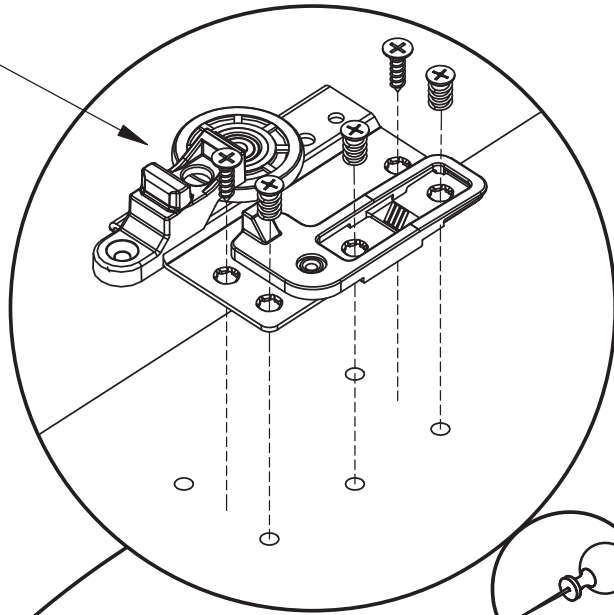

3

WHITE FINISH (01670)
OAK FINISH (01671)
WHITE HIGH GLOSS FINISH (01672)
MIRROR FINISH (01673)