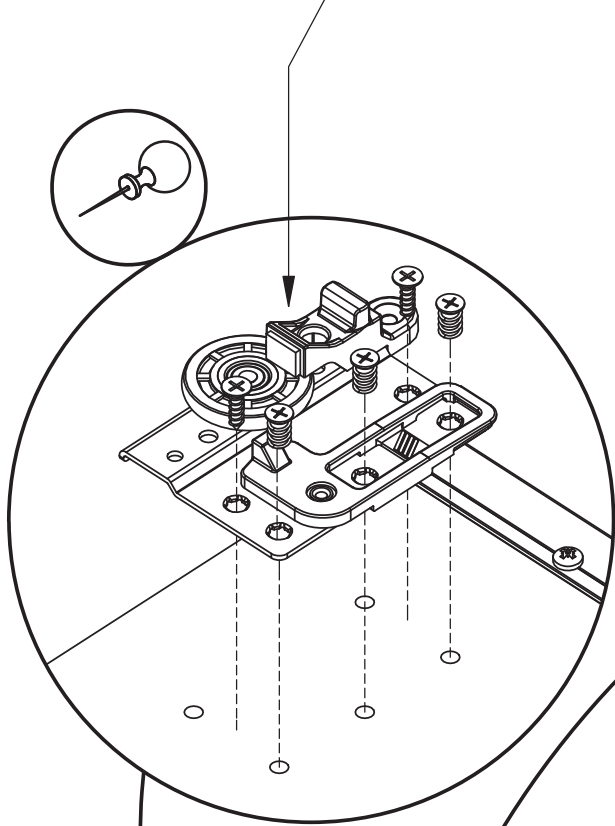

3

WHITE FINISH (01670)
OAK FINISH (01671)
WHITE HIGH GLOSS FINISH (01672)
MIRROR FINISH (01673)