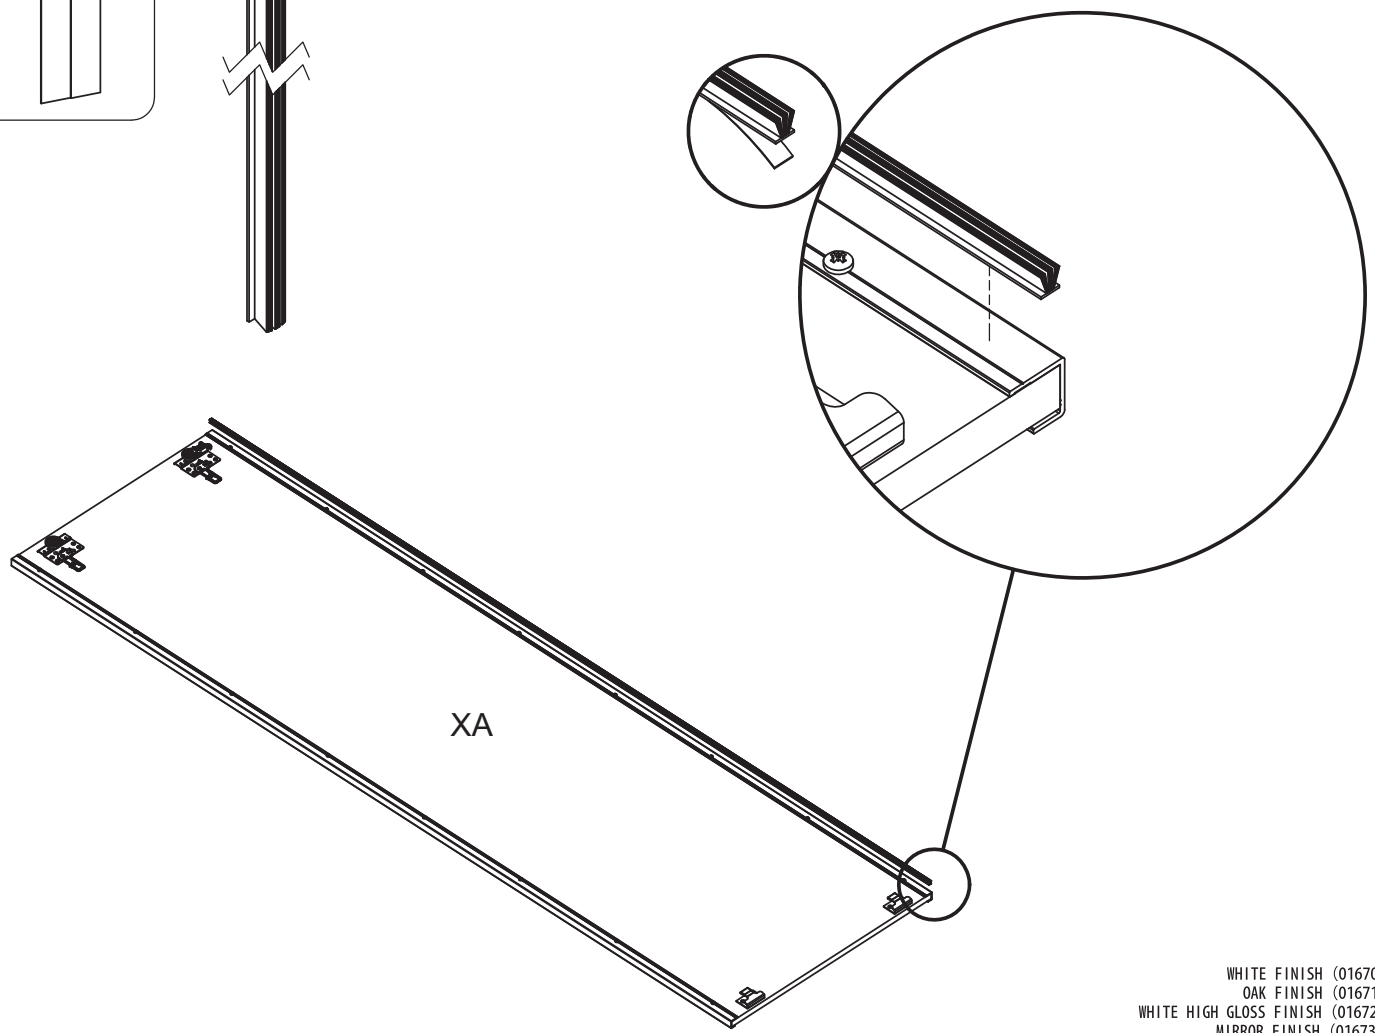

WHITE FINISH (01670)
OAK FINISH (01671)
WHITE HIGH GLOSS FINISH (01672)
MIRROR FINISH (01673)