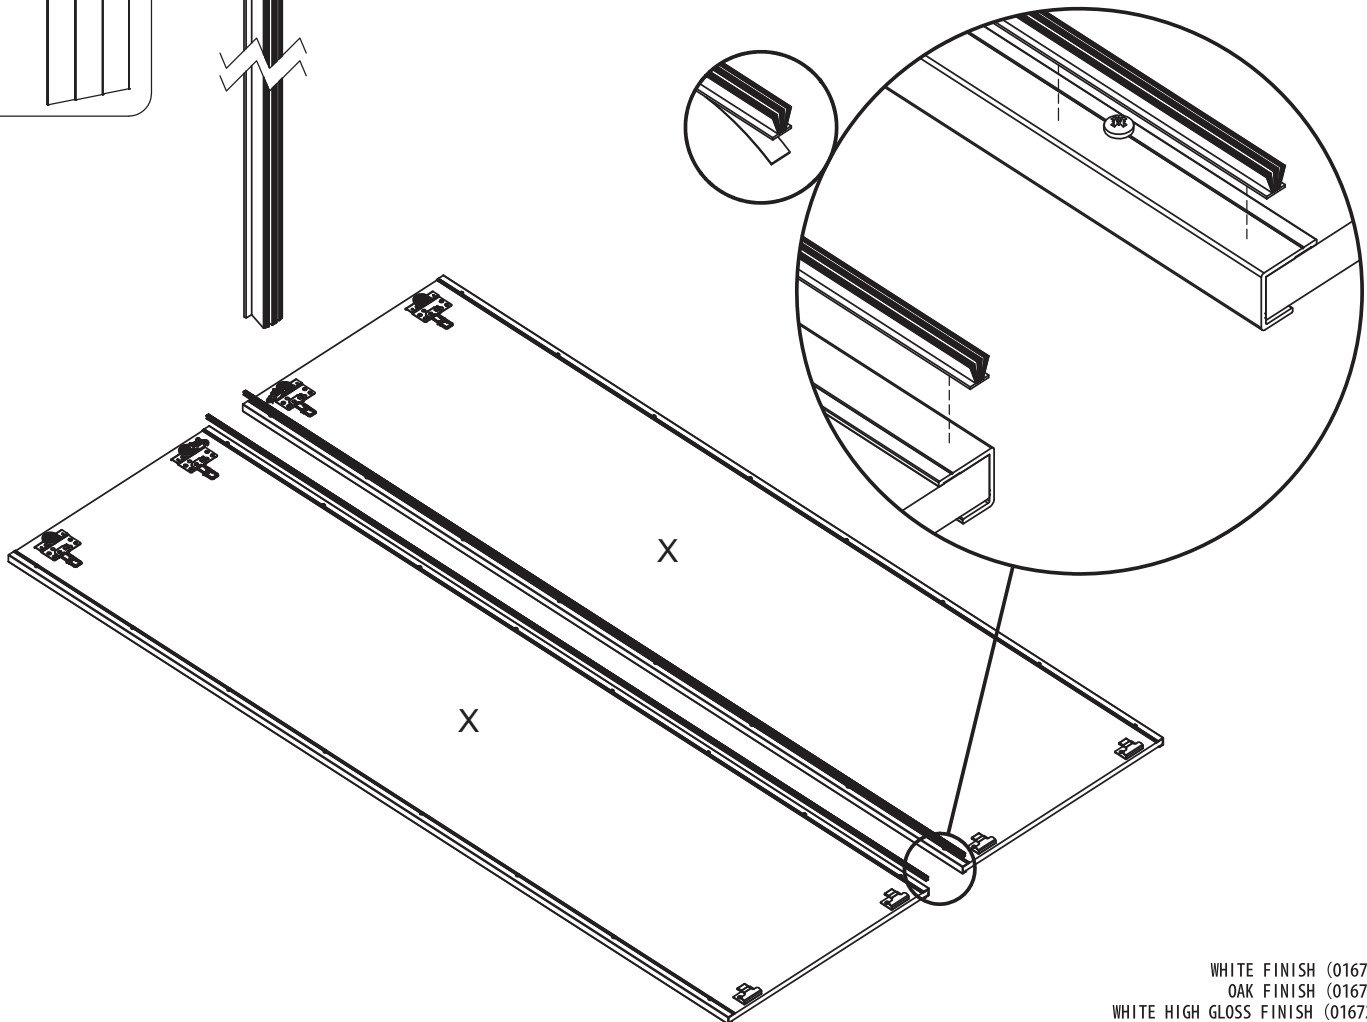

WHITE FINISH (01670)
OAK FINISH (01671)
WHITE HIGH GLOSS FINISH (01672)
MIRROR FINISH (01673)