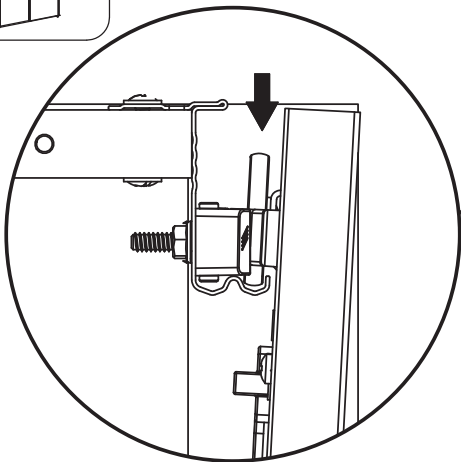

12876
x2

2.

1.

WHITE FINISH (01670)
OAK FINISH (01671)
WHITE HIGH GLOSS FINISH (01672)
MIRROR FINISH (01673)