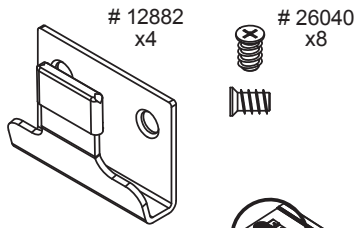

WHITE FINISH (01670)
OAK FINISH (01671)
WHITE HIGH GLOSS FINISH (01672)
MIRROR FINISH (01673)