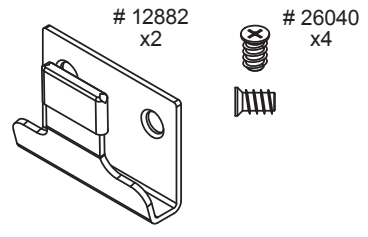

WHITE FINISH (01670)
OAK FINISH (01671)
WHITE HIGH GLOSS FINISH (01672)
MIRROR FINISH (01673)