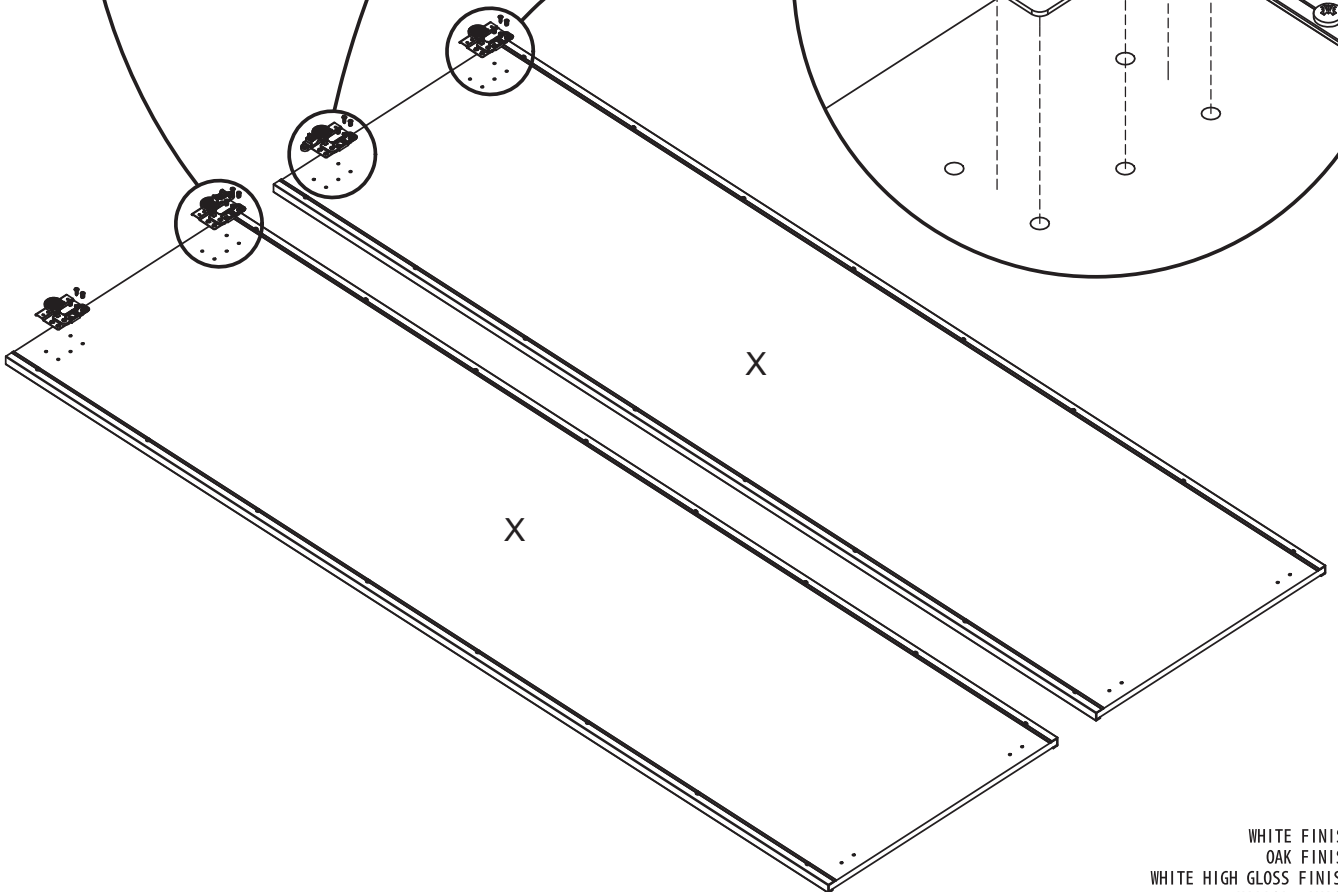

3

WHITE FINISH (01670)
OAK FINISH (01671)
WHITE HIGH GLOSS FINISH (01672)
MIRROR FINISH (01673)