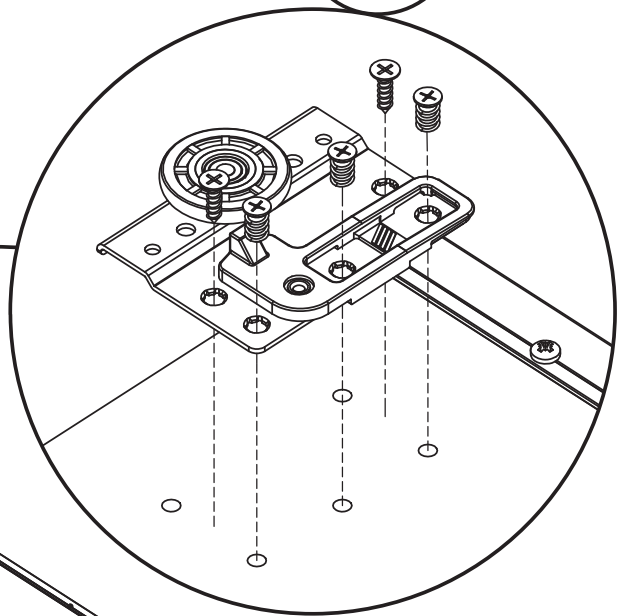

3

WHITE FINISH (01670)
OAK FINISH (01671)
WHITE HIGH GLOSS FINISH (01672)
MIRROR FINISH (01673)