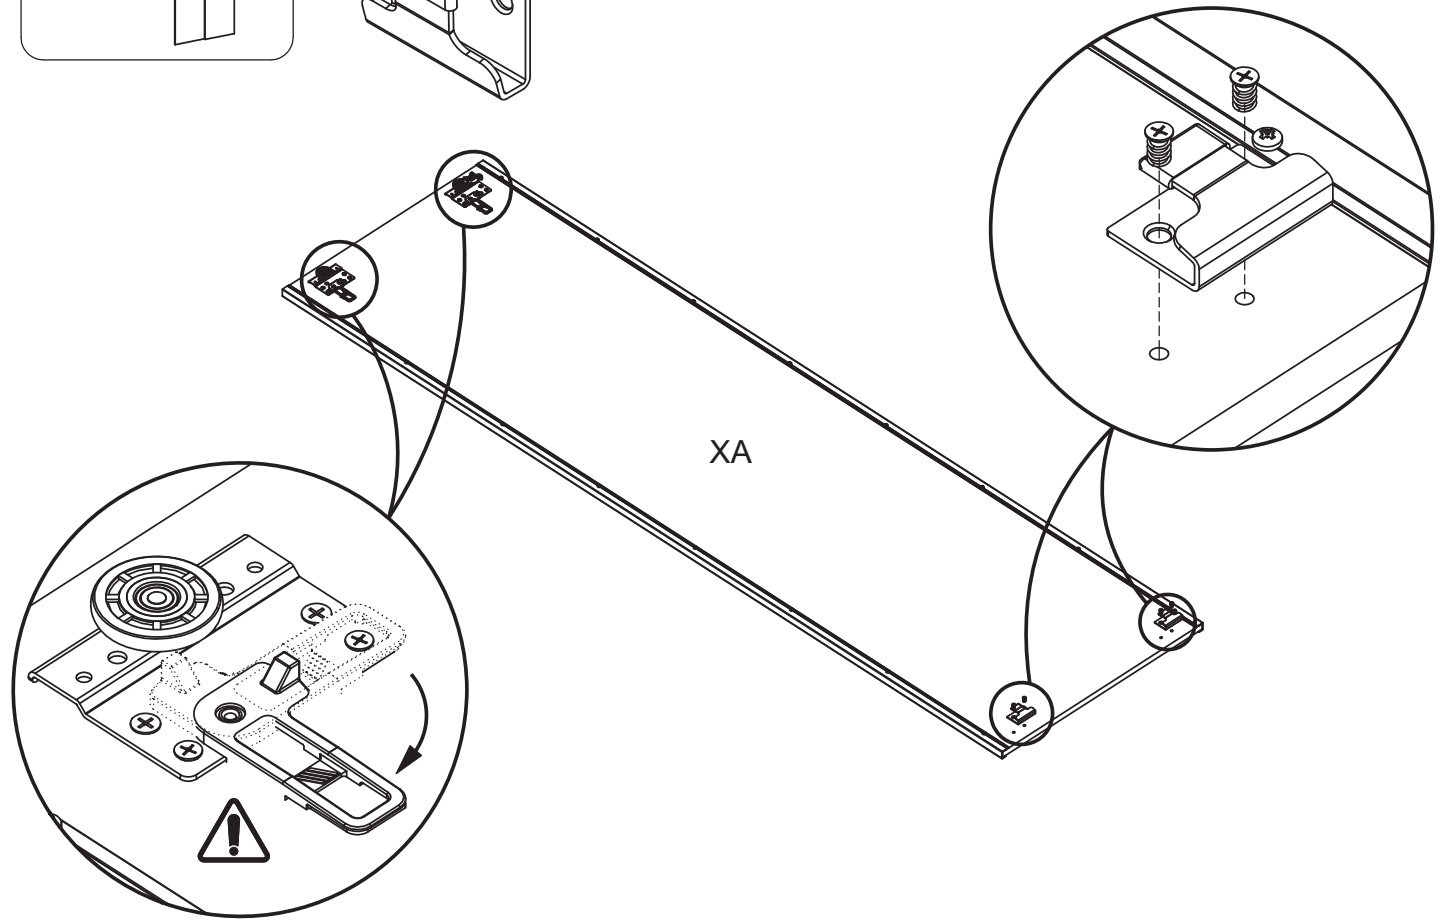

WHITE FINISH (01670)
OAK FINISH (01671)
WHITE HIGH GLOSS FINISH (01672)
MIRROR FINISH (01673)