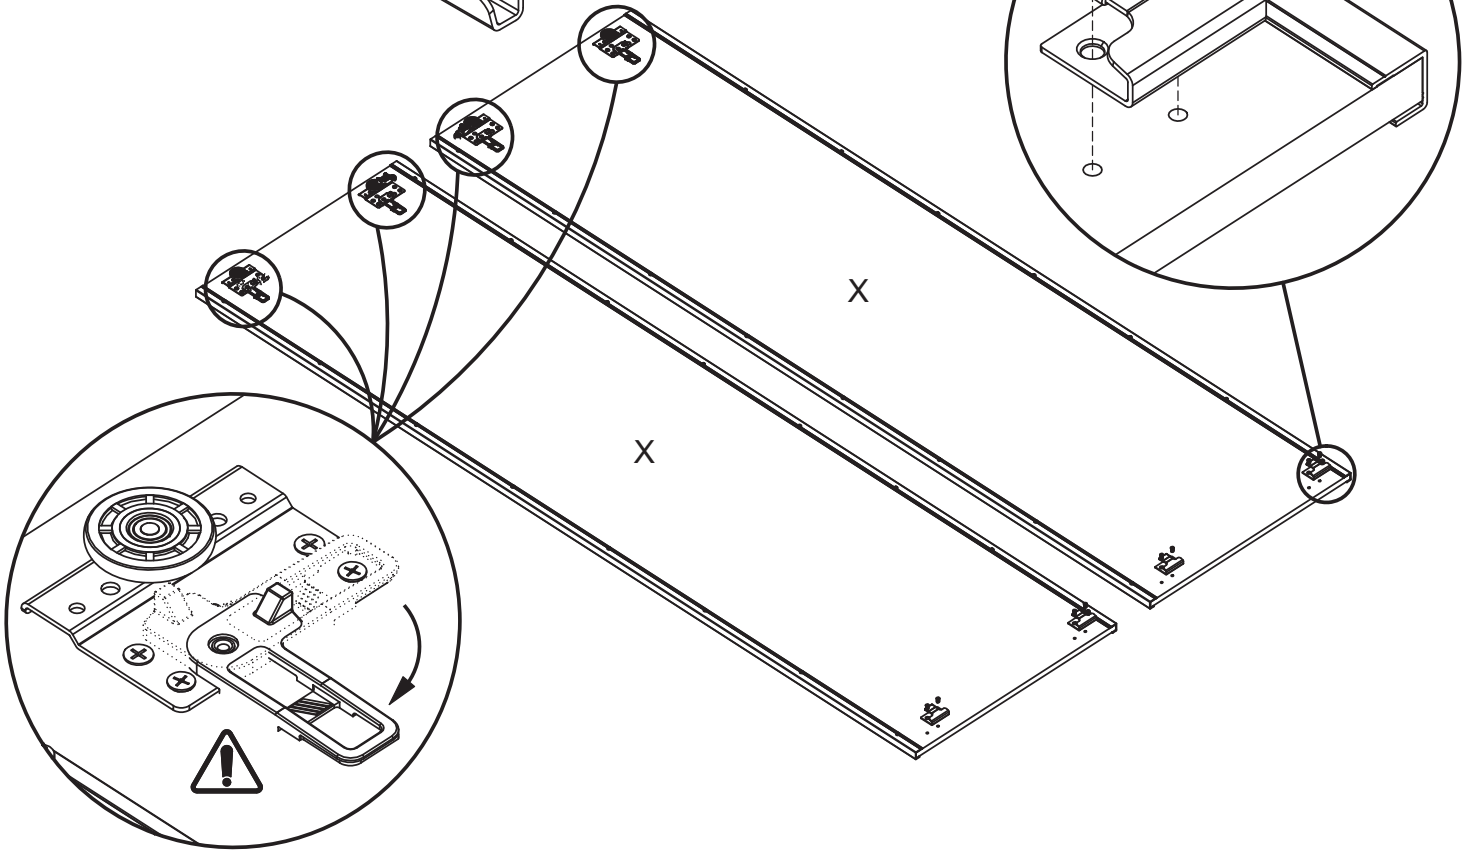

WHITE FINISH (01670)
OAK FINISH (01671)
WHITE HIGH GLOSS FINISH (01672)
MIRROR FINISH (01673)