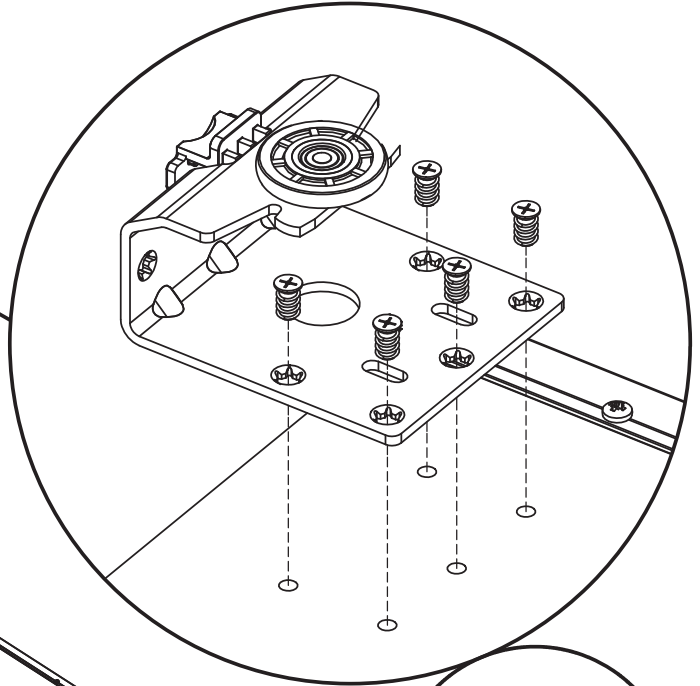

12878
x2

26040
x10

12881
x2

26040
x4

WHITE FINISH (01670)
OAK FINISH (01671)
WHITE HIGH GLOSS FINISH (01672)
MIRROR FINISH (01673)